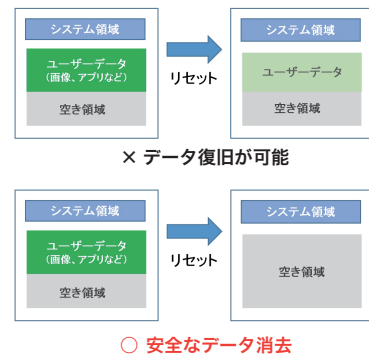

※ Android4 以上が対象

## スマートフォン・タブレットのデータ消去の必要性

携帯電話の内部はユーザー領域とシステム領域に分けられています。

端末でリセット（初期化、オールリセットとも呼ばれます）かける事により、表面上はデータが見えないようになりますが、専門的な知識があればデータの復旧が可能です。

DataSweeper Mobile のデータ消去はアクセス可能な全領域に上書き消去を実行することで、データ復旧不可能な状態にすることができます。